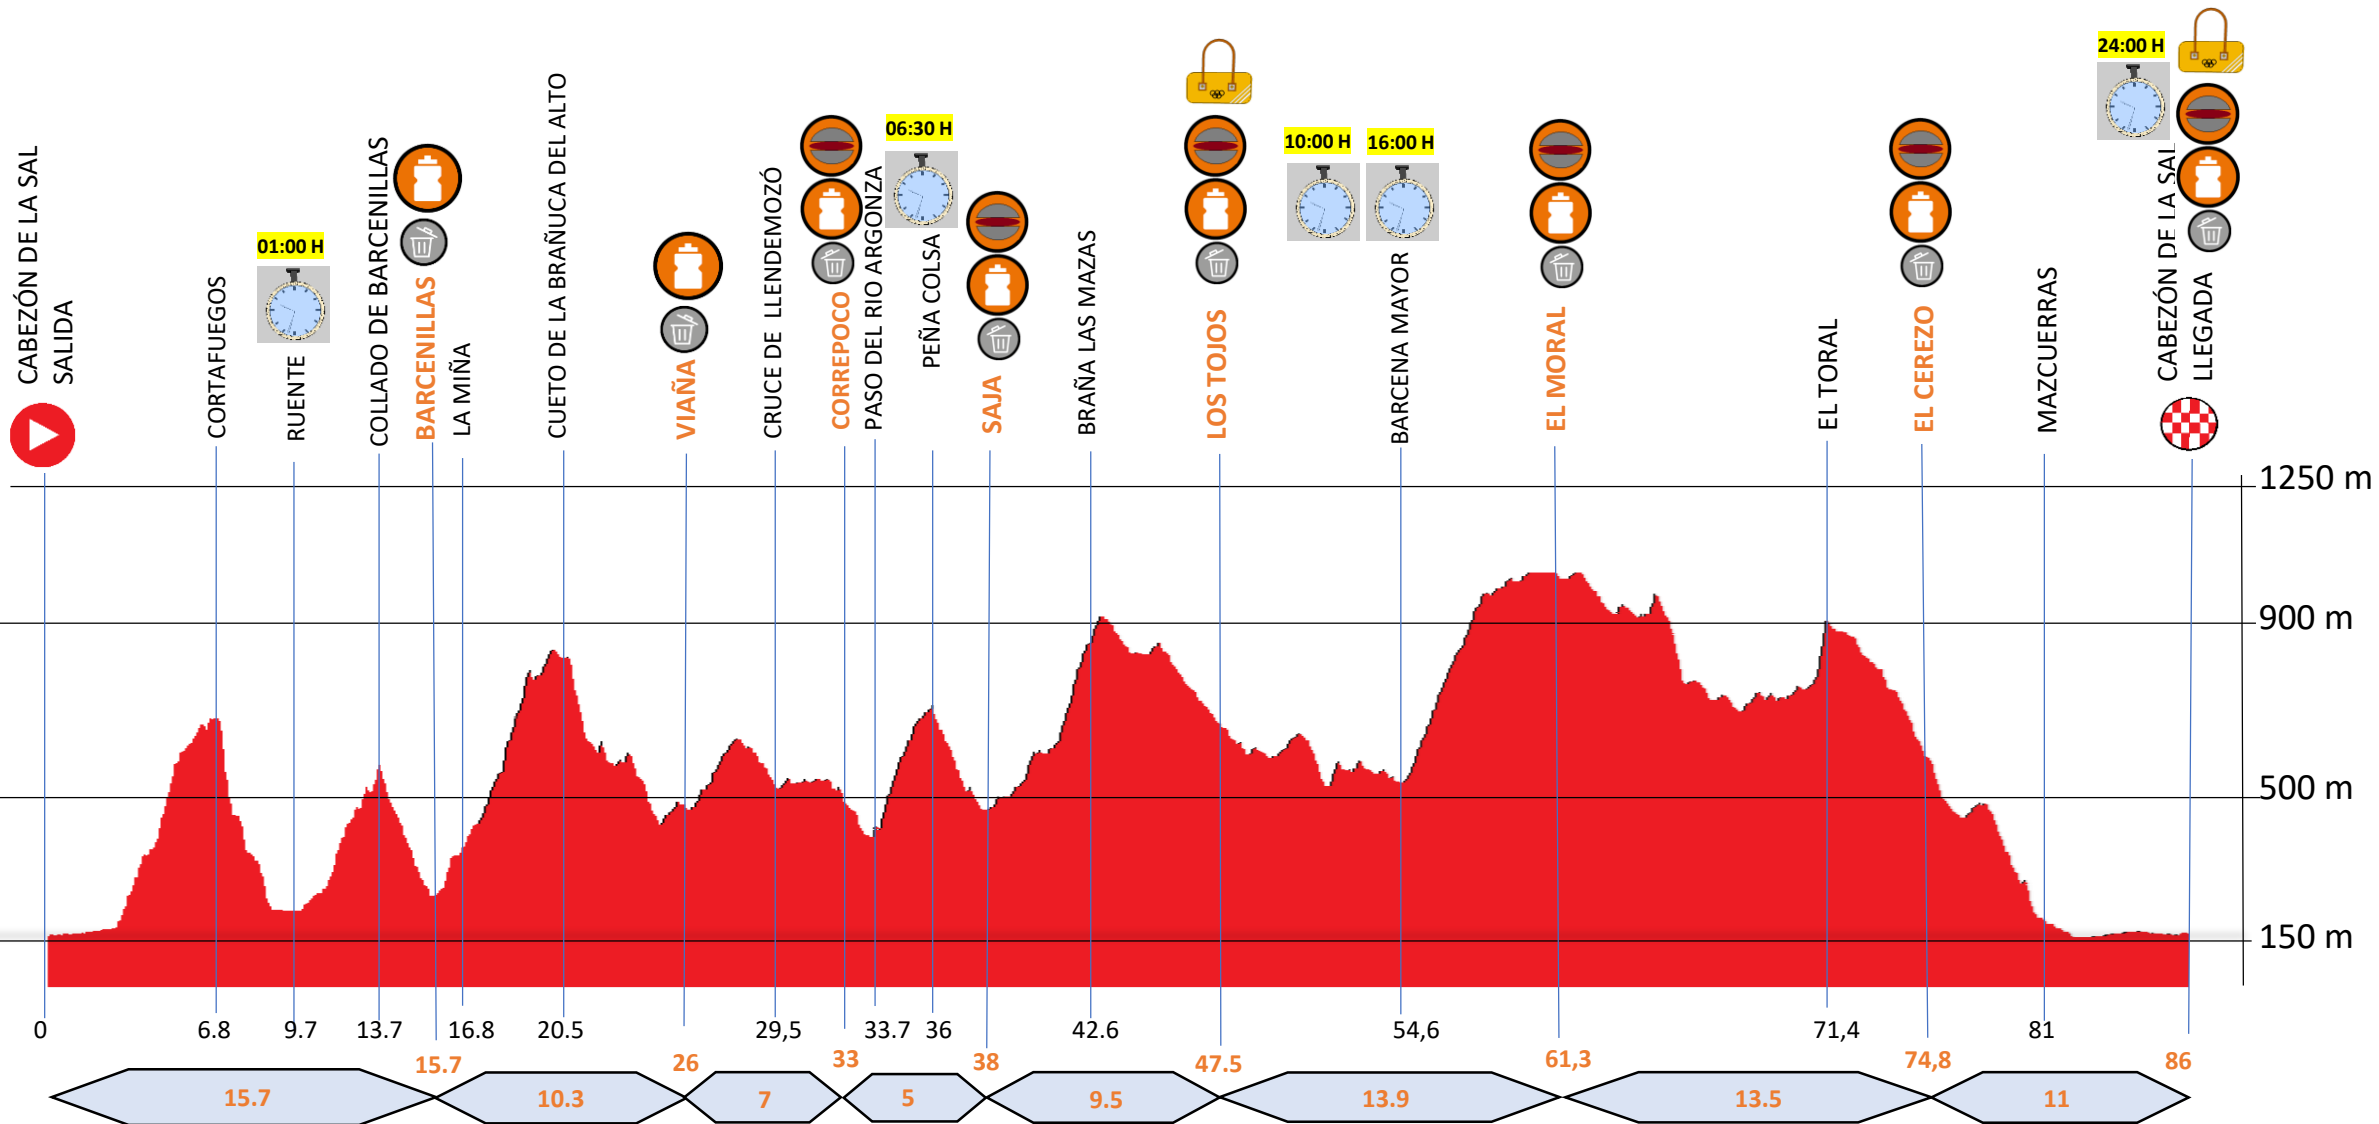

LOS **10000** DEL SOPLAO
ULTRAMARATON PLATA

D+ 4.505 m
Distancia 86 km

LOS 10000 DEL SOPLAO -ULTRAMARATÓN - PLATA

Desnivel + 4.505 m Distancia 86 km