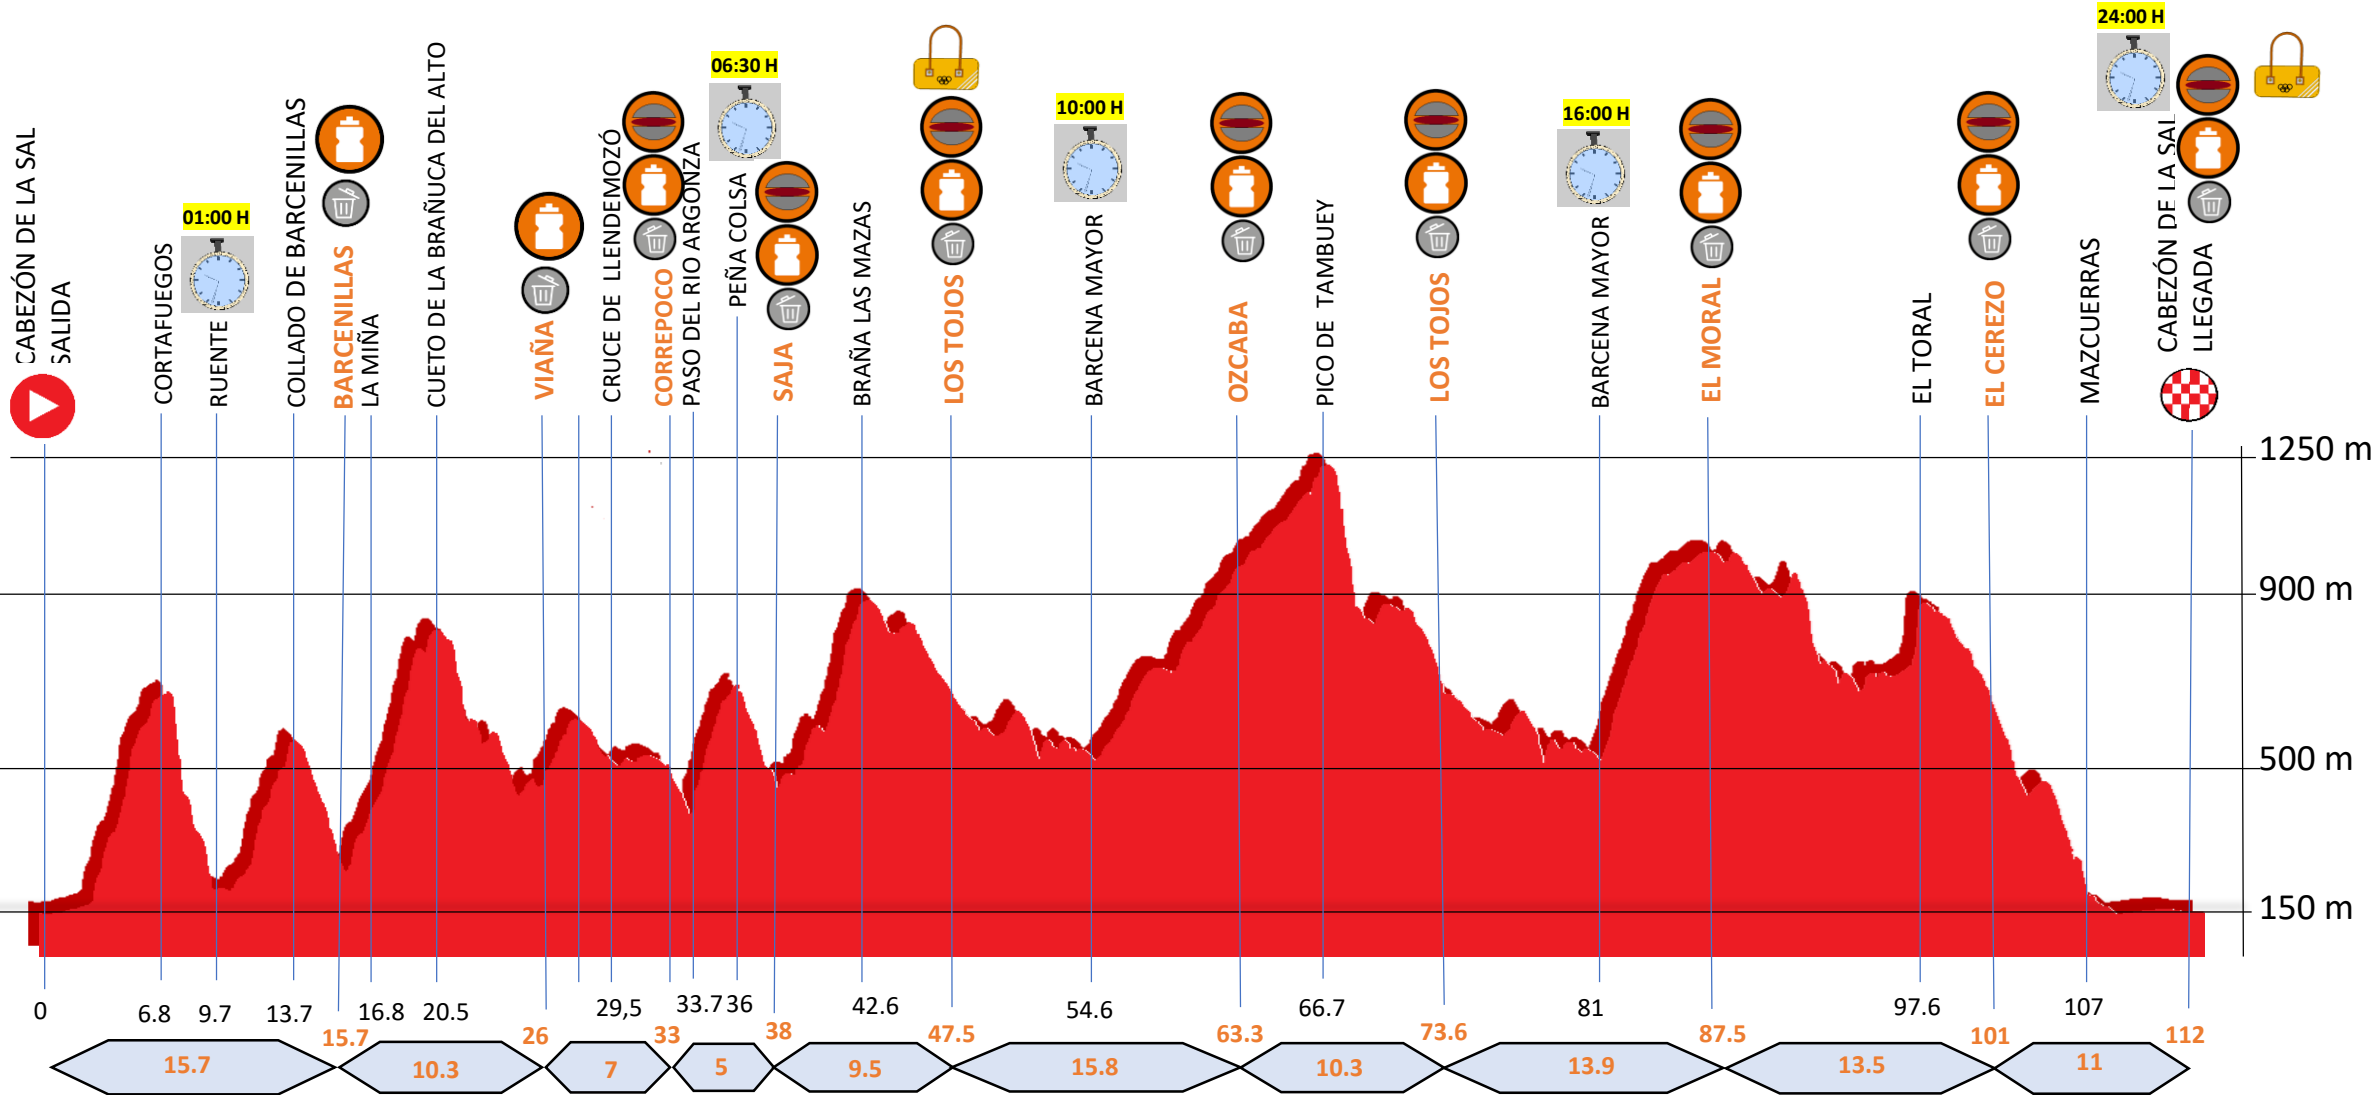

LOS **10000** DEL SOPLAO
ULTRAMARATON ORO

D+ 5.758 m
Distancia 112 km

LOS 10000 DEL SOPLAO -ULTRAMARATÓN - ORO

Desnivel + 5.758 m Distancia 112 km