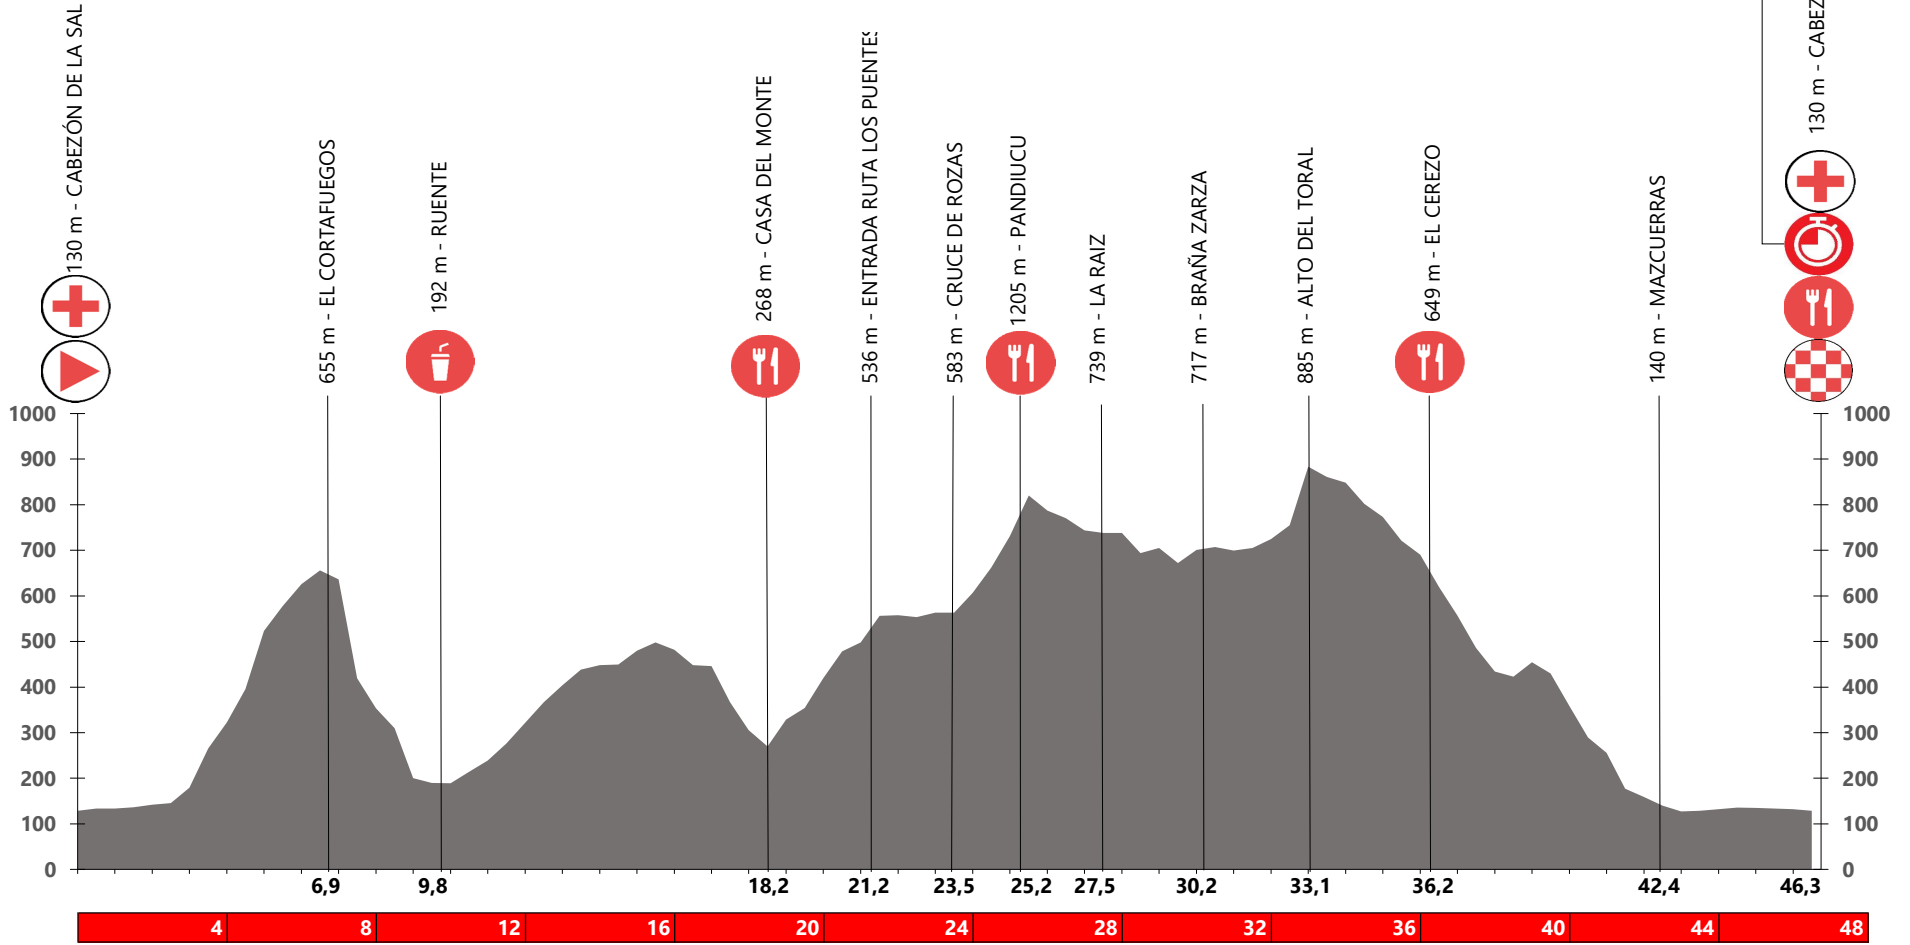

24:00 H

SALIDA

AVITUALLAMIENTO LÍQUIDO

CONTROL HORARIO

LLEGADA

AVITUALLAMIENTO COMPLETO

ASISTENCIA MÉDICA

LOS 10000 DEL SOPLAO MARATON D+ 2.256 m DISTANCIA 46,3 Km