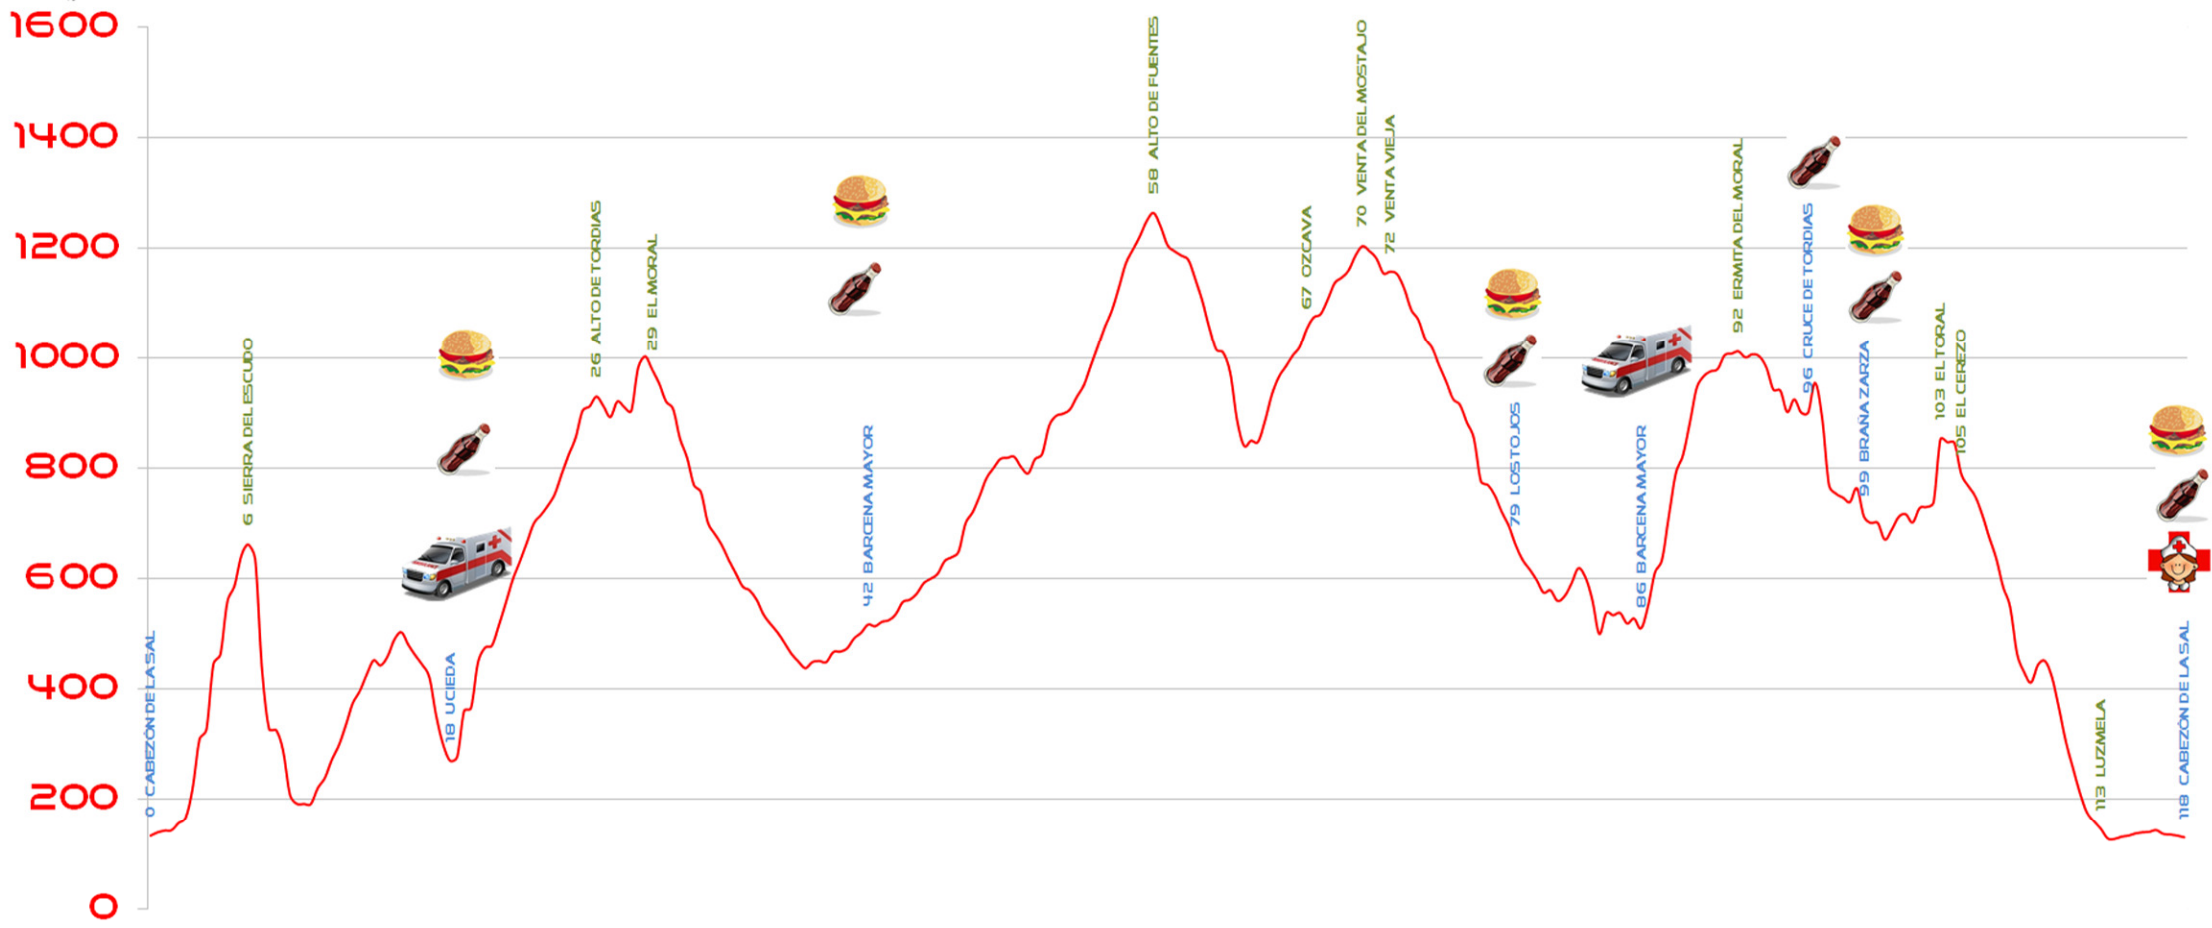

**LOS 10.000
DEL SOPLAO**
EL INFIERNO CANTABRO

PRUEBA DE RUTA A PIE 2014 - 46,5 KM
24 DE MAYO

**LOS 10.000
DEL SOPLAO**
EL INFIERNO CANTABRO

PRUEBA DE ULTRA MARATON 2014 - 117 KM
23-24 DE MAYO

**LOS 10.000
DEL SOPLAO**
EL INFIERNO CANTABRO

PRUEBA DE MARATON 2014 - 47,8 KM
24 DE MAYO