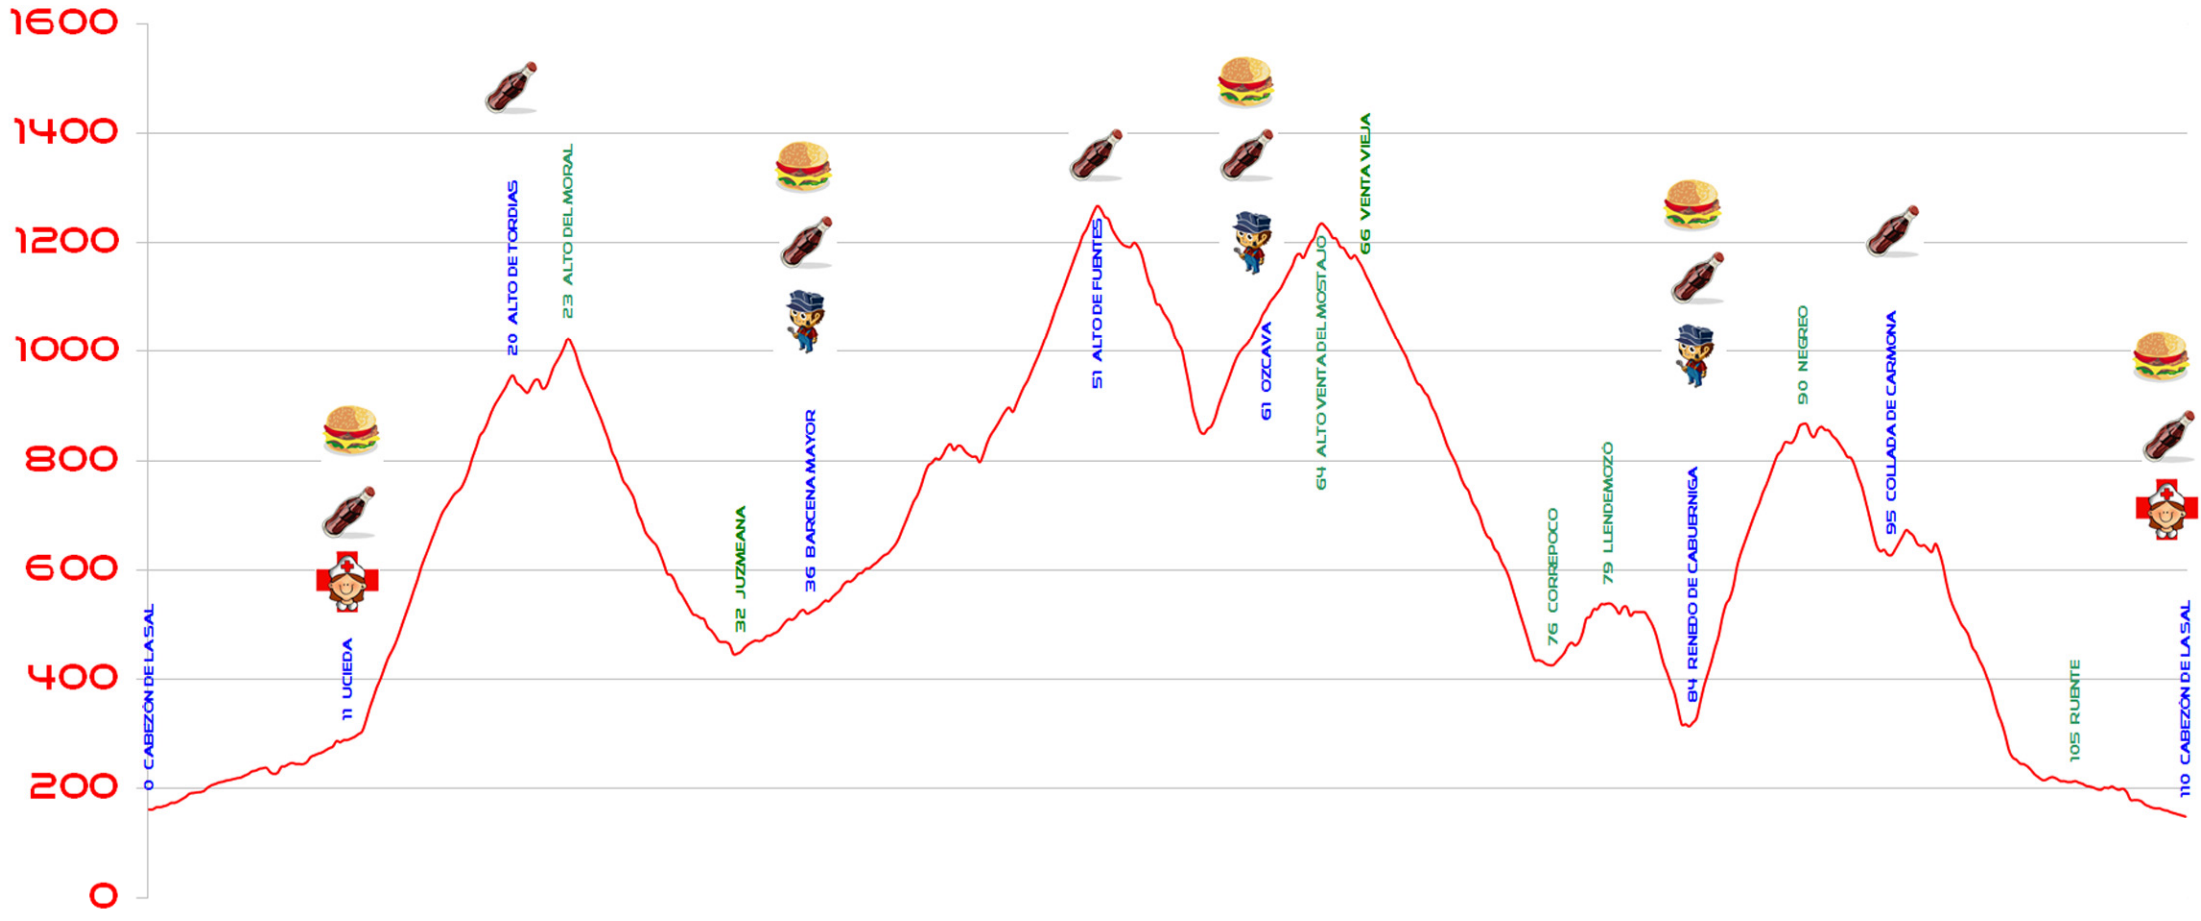

LOS 10.000 DEL SOPLAO

EL INFIERNO CANTABRO

PRUEBA DE SOPLAOMAN - BTT 2014 - 110 KM

24 DE MAYO

LOS 10.000
DEL SOPLAO
 EL INFIERNO CANTABRO

PRUEBA DE SOPLAO MAN ULTRA 2014 - 74 KM
24 DE MAYO