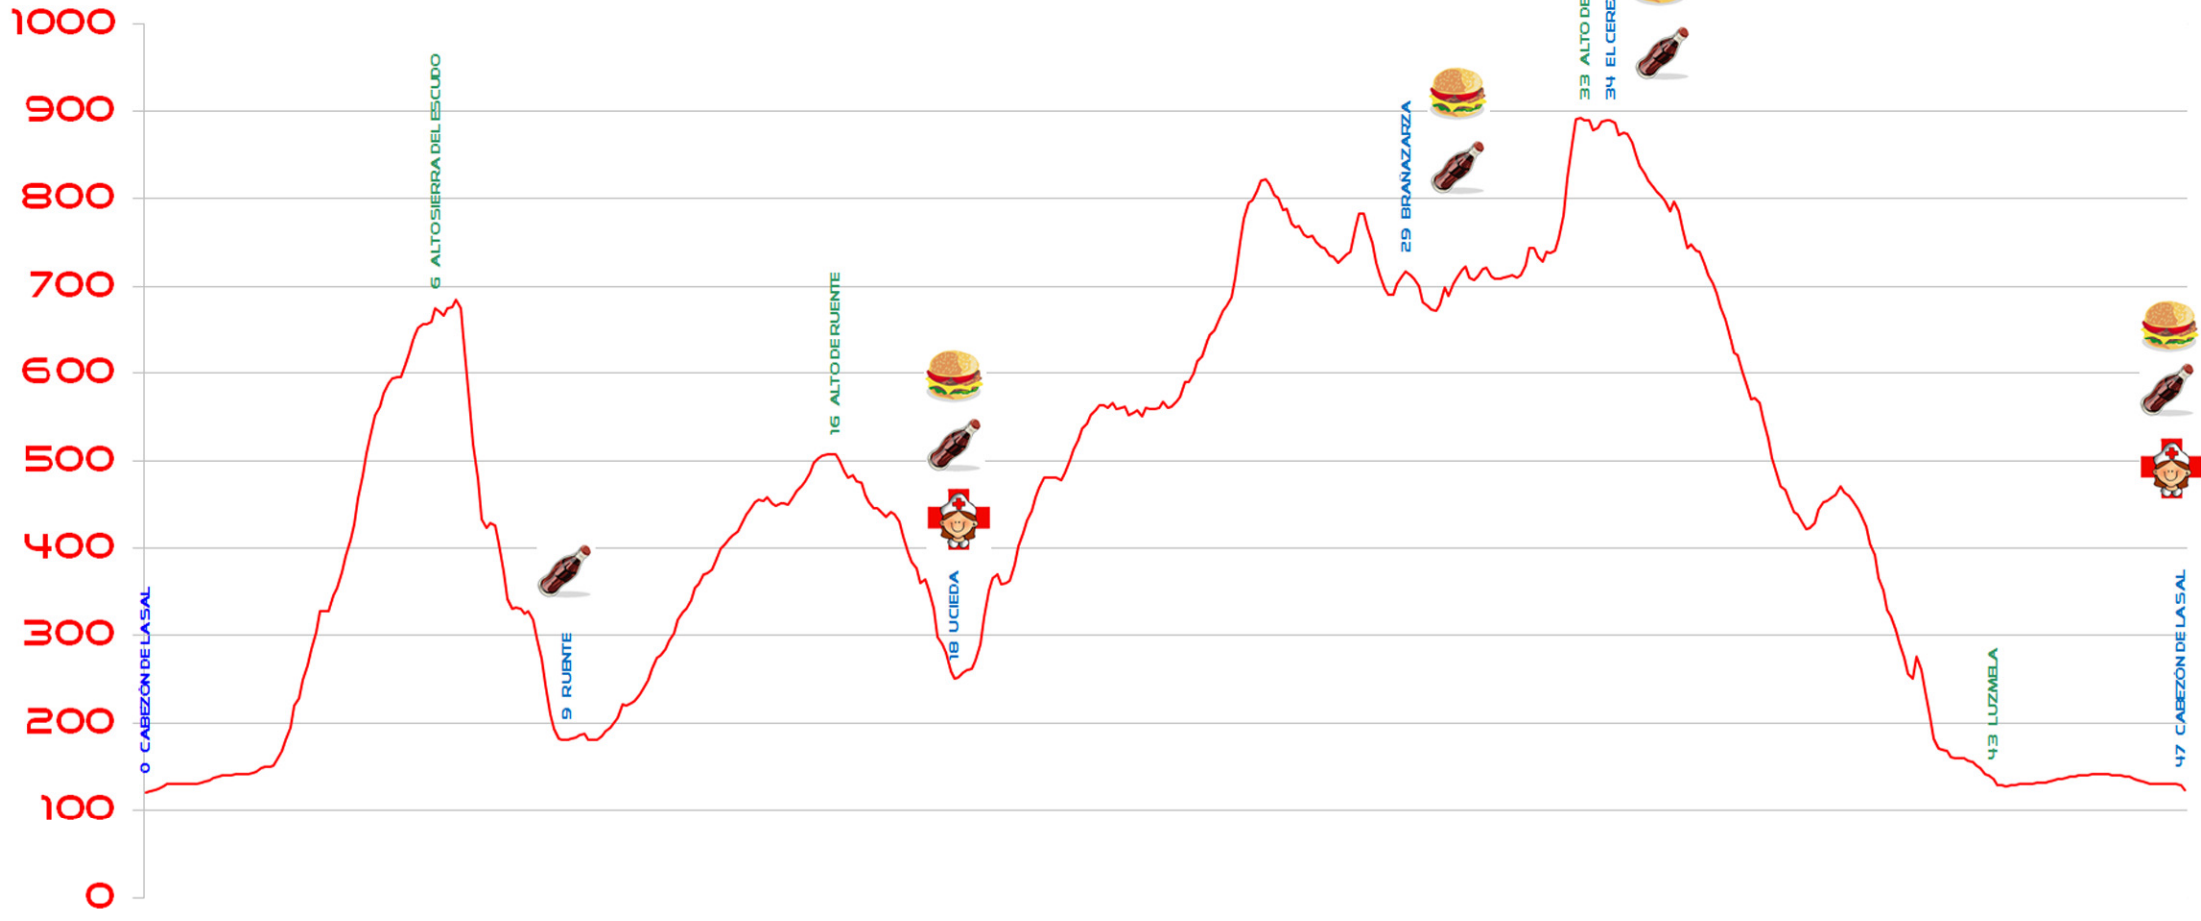

# LOS 10.000 DEL SOPLAO

EL INFIERNO CANTABRO

## PRUEBA DE MARATON COMBINADA 2014 - 47,8 KM

24 DE MAYO

**LOS 10.000  
DEL SOPLAO**  
EL INFIERNO CANTABRO

**PRUEBA DE COMBINADA BTT 2014 - 69 KM**  
**24 DE MAYO**