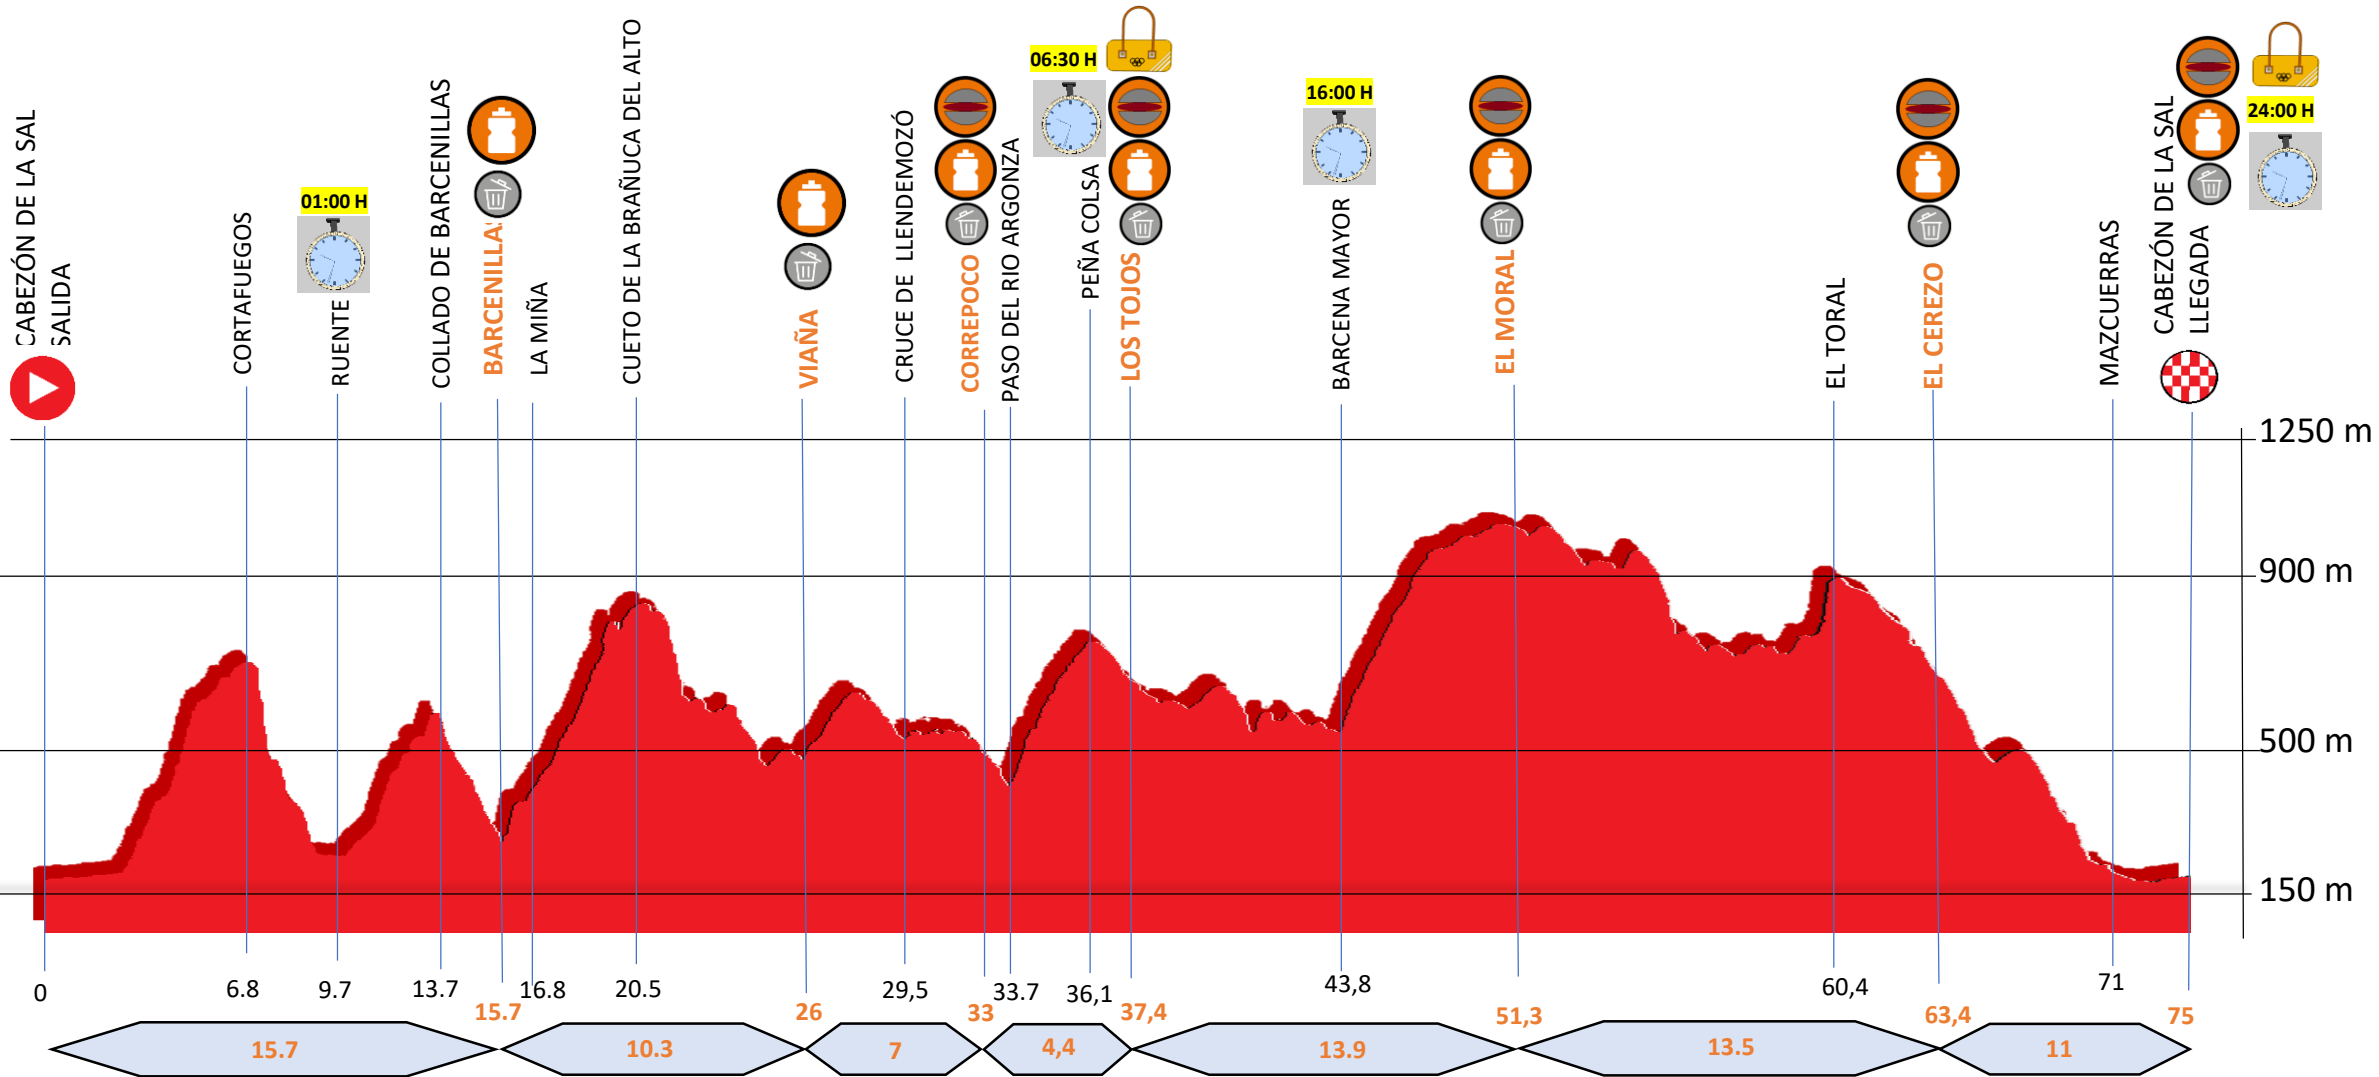

LOS **10000** DEL SOPLAO  
ULTRAMARATON BRONCE

D+ 3.927 m  
Distancia 75 km

# LOS 10000 DEL SOPLAO -ULTRAMARATÓN - BRONCE

Desnivel + 3.927 m      Distancia 75 km