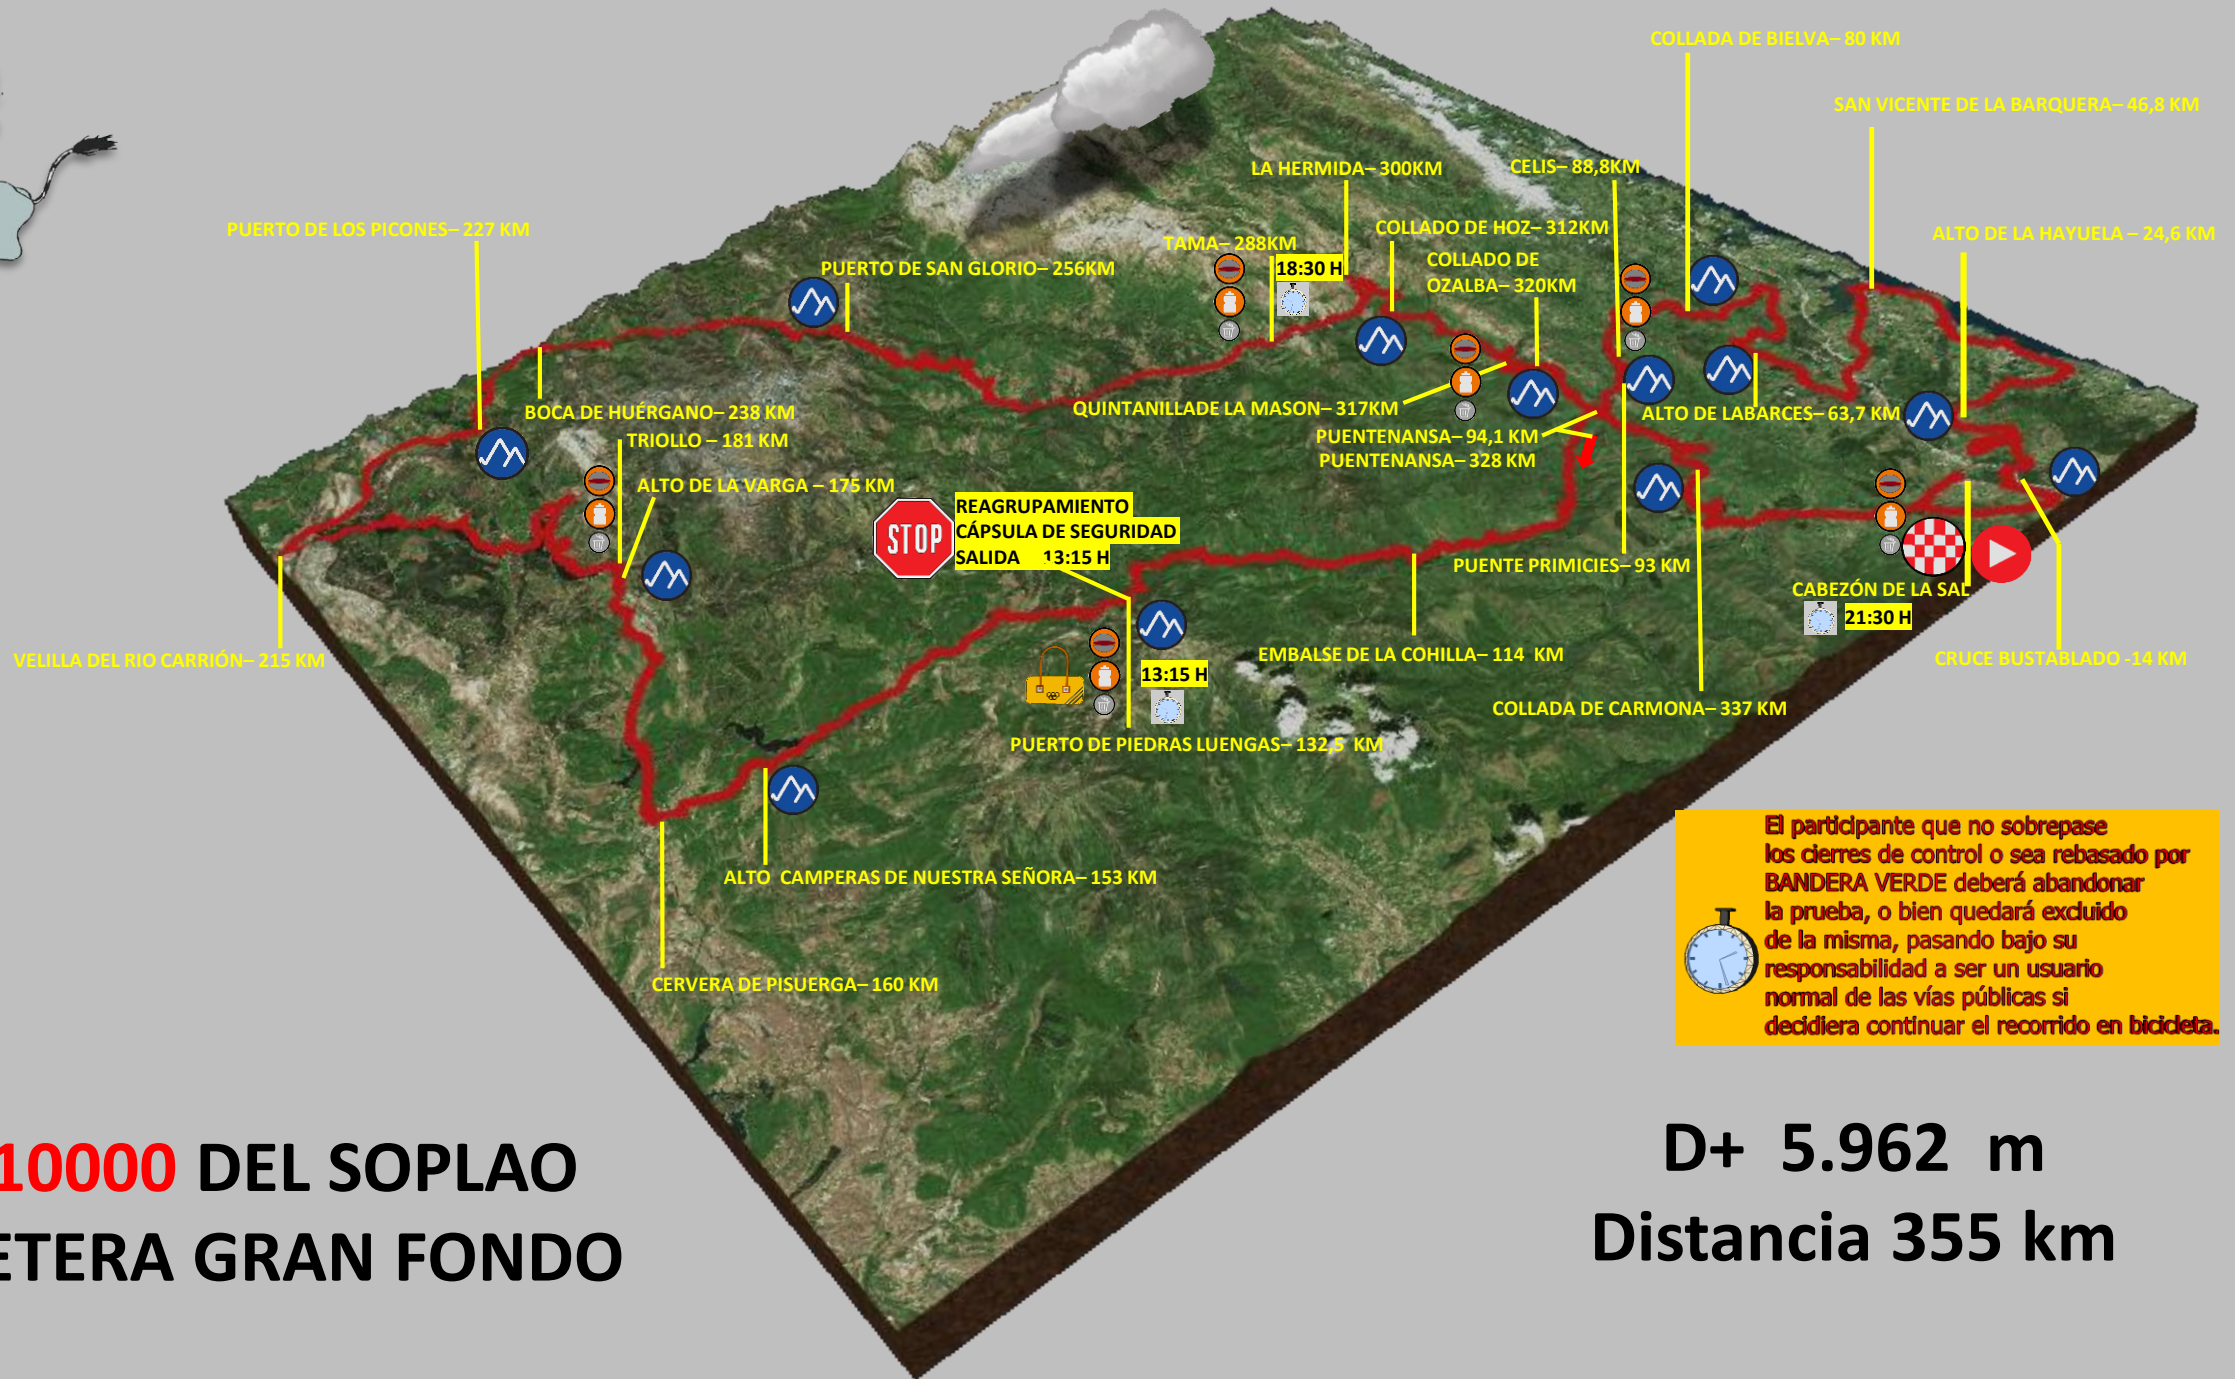

LOS 10000 DEL SOPLAO - CARRETERA GRAN FONDO

D+ 5.962 m

Distancia 355 km

**LOS 10000 DEL SOPLAO
CARRETERA GRAN FONDO**

**D+ 5.962 m
Distancia 355 km**