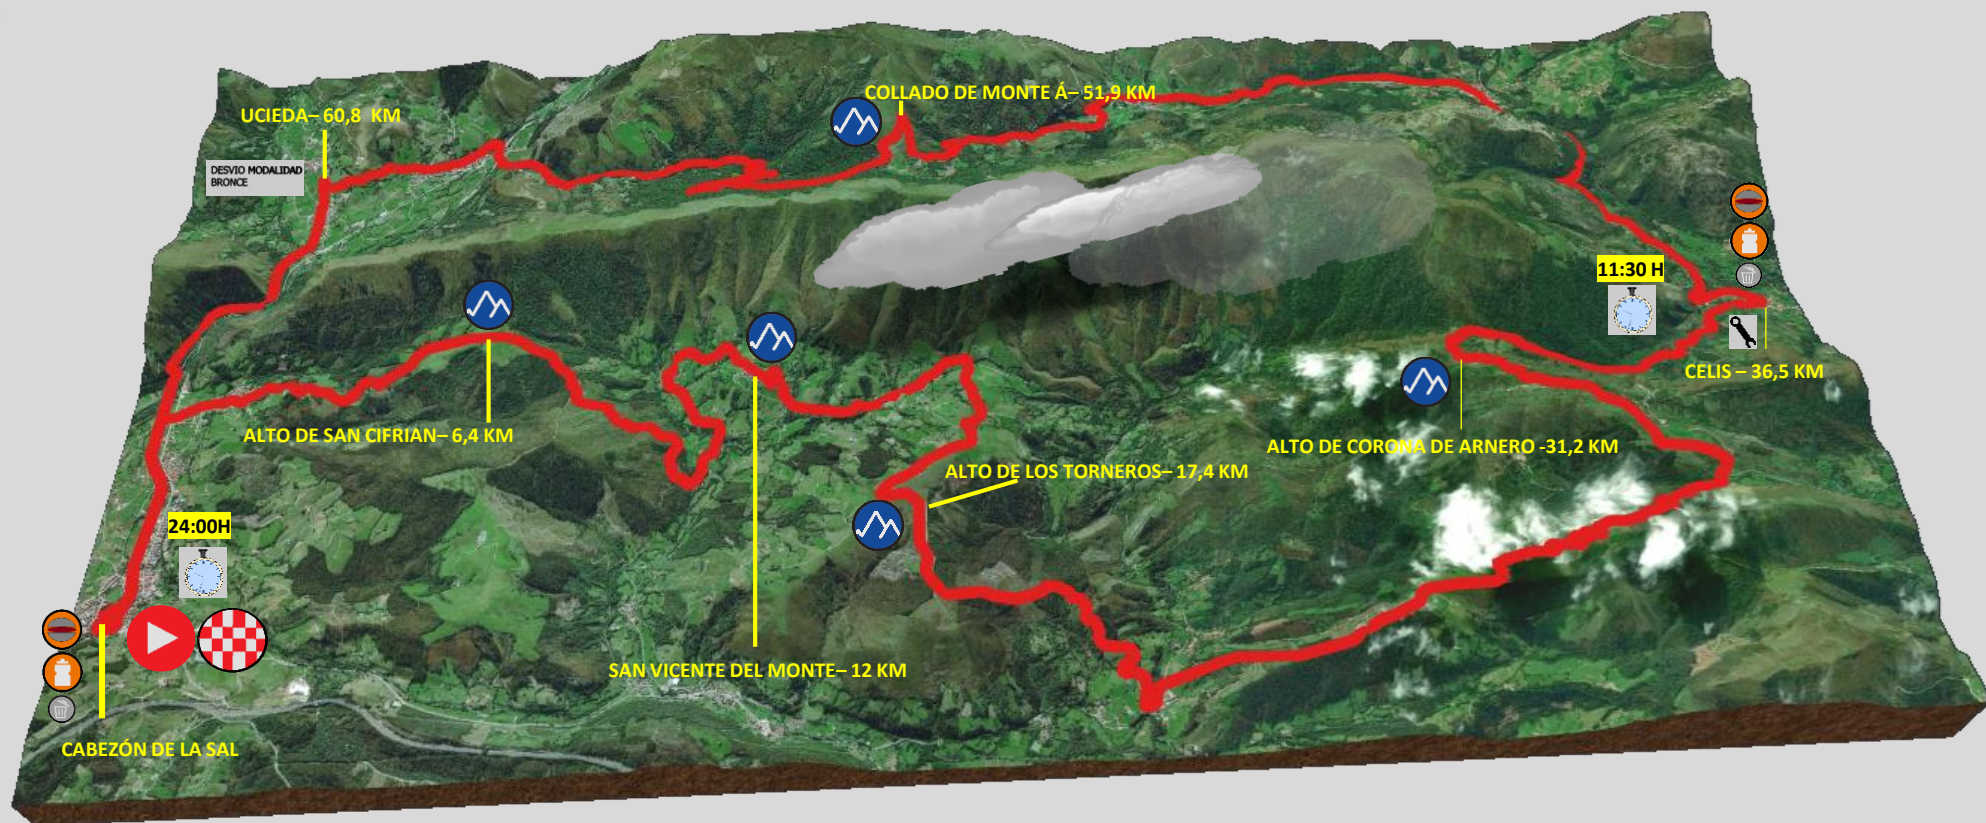

LOS 10000 DEL SOPLAO - BTT BRONCE

D+ 1.730 m

Distancia 67,8 km

LOS **10000** DEL SOPLAO
BTT BRONCE

D+ 1.730 m
Distancia 67,8 km